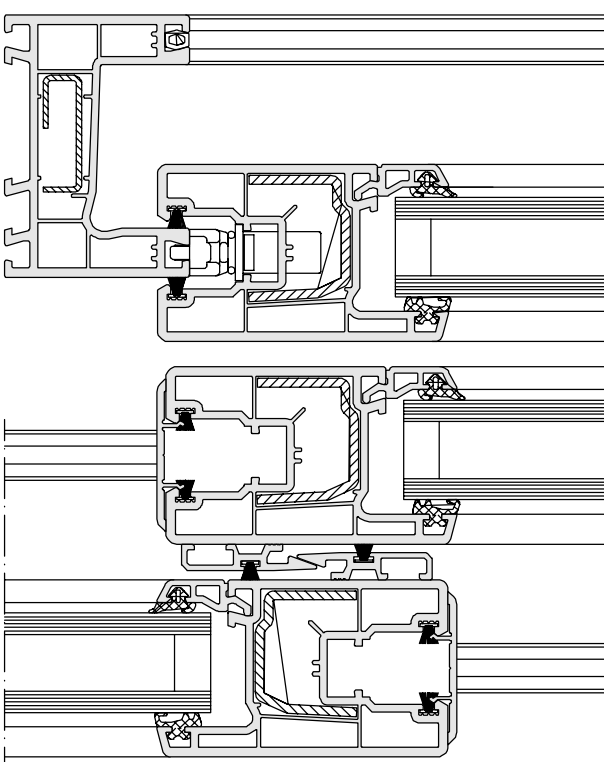

SCHÜCO CORONA S74 Coulissants

La nouvelle référence

Système de fenêtres et portes-fenêtres en PVC de 74 mm de profondeur d'encastrement et de 46 mm de profondeur d'ouvrant.

Ce coulissant accueille des vitrages jusqu'à 28 mm d'épaisseur et peut supporter jusqu'à 120 kg de charge par vantail.

Joint brosse prémonté dans les ouvrants ;

Joint de vitrage à effacement de couleur blanc "Papyrus".

Adaptation possible de serrures multipoints.